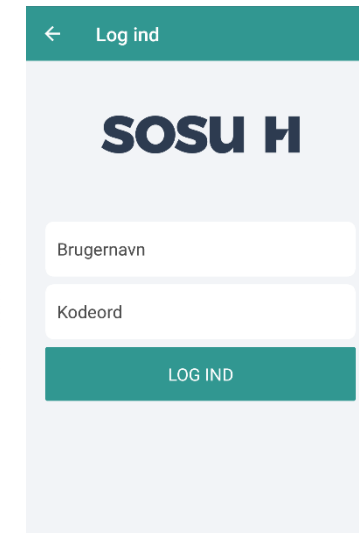

## Apple App-store

1. Åben Apple App-store, og søg efter "My Education App", download appen (se billede ovenfor)

Åben appen og vælg SOSU H

Login med dit SOSU H login\*

2. Upload et billede via appen

## Google Play

1. Åben Google Play, og søg efter "My Education App", download appen (se billede ovenfor)

Åben appen og vælg SOSU H

Login med dit SOSU H login\*

2. Upload et billede via appen

\*Virker app'en ikke, så tjek at din telefon er fuldt opdateret. Efter opdatering, installer Min skole app igen.