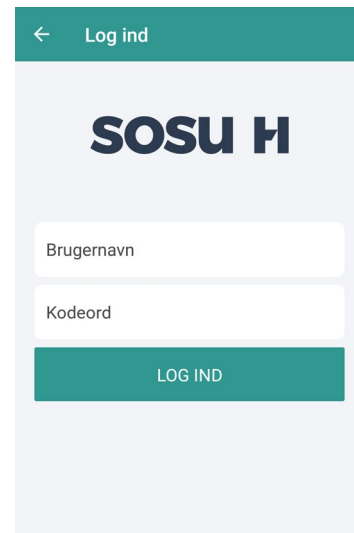

## Apple App-store

1. Åben Apple App-store, og søg efter "My Education App", download appen (se billede ovenfor)

Åben appen og vælg SOSU H

Login med dit SOSU H login\*

2. Upload et billede via appen

## Google Play

1. Åben Google Play, og søg efter "My Education App", download appen (se billede ovenfor)

Åben appen og vælg SOSU H

Login med dit SOSU H login\*

2. Upload et billede via appen

\*Virker app'en ikke, så tjek at din telefon er fuldt opdateret. Efter opdatering, installer Min skole app igen.