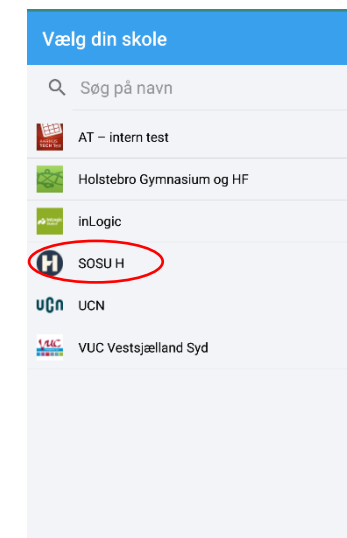

## Apple App-store

1. Åben Apple App-store, og søg efter "My Education App", download appen (se billede ovenfor)

Åben appen og vælg SOSU H

Login med dit SOSU H login\*

2. Upload et billede via appen

## Google Play

1. Åben Google Play, og søg efter "My Education App", download appen (se billede ovenfor)

Åben appen og vælg SOSU H

Login med dit SOSU H login\*

2. Upload et billede via appen

\*Virker app'en ikke, så tjek at din telefon er fuldt opdateret. Efter opdatering, installer Min skole app igen.