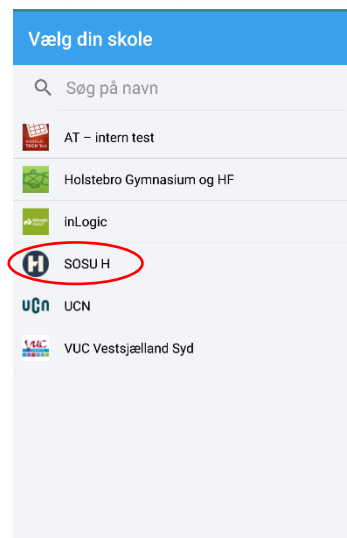

# Digitalt Studiekort

## Apple App-store

1. Åben Apple App-store, og søg efter "My Education App", download appen (se billede ovenfor)

Åben appen og vælg SOSU H

Login med dit SOSU H login\*

2. Upload et billede via appen