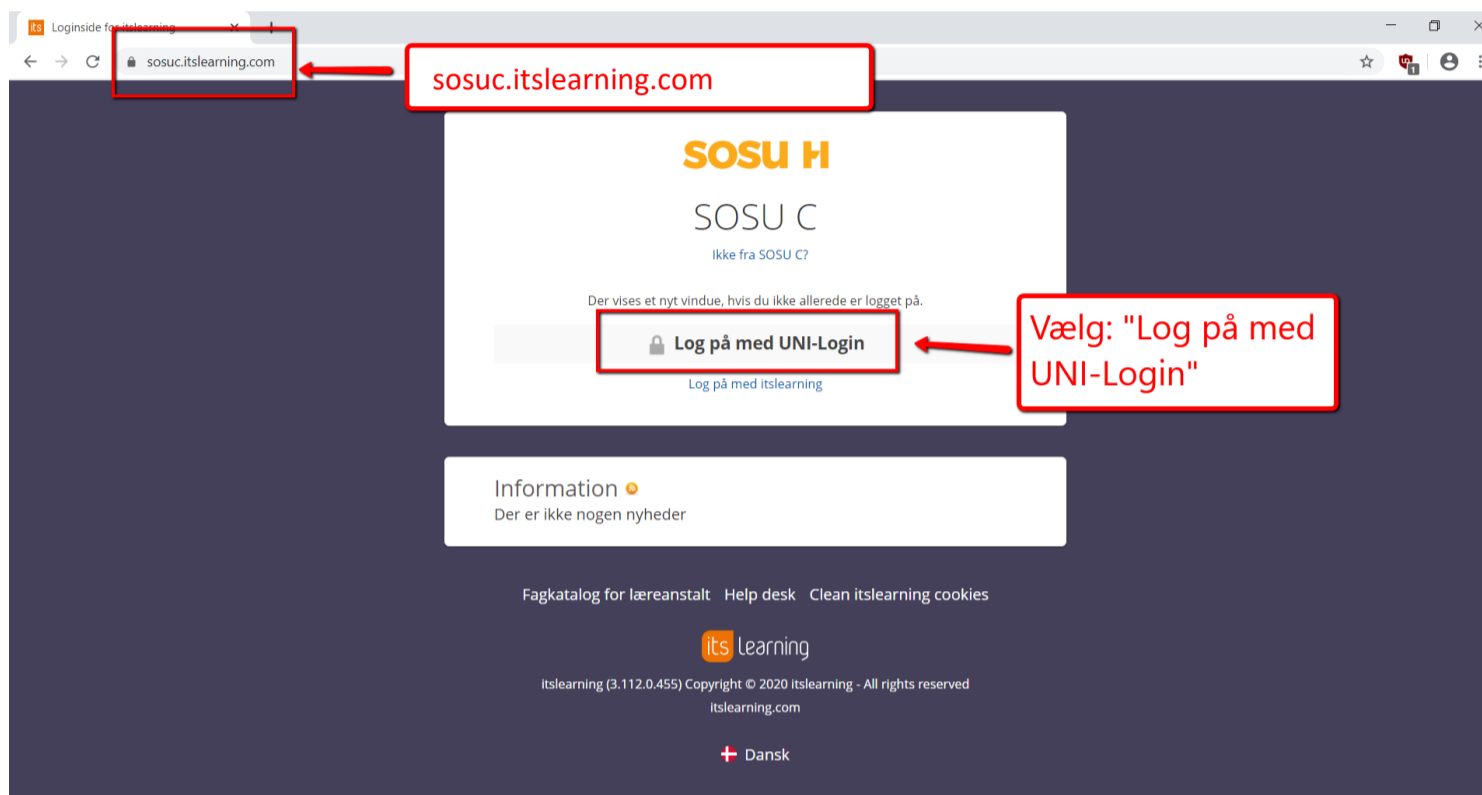

Login på ITS Learning

Du tilgår SOSU H's ITS Learning via følgende link:

<https://sosuc.itslearning.com/>

(Lad dig ikke forvirre af, at der står SOSU C i linket 😊)

Når du har trykket på *“Log på med UNI-Login”* kommer der en login-formular. Her indtaster du dit **Unilogin** brugernavn, trykker næste og indtaster din **Unilogin** adgangskode.

OBS! Tryk [her](#) for at se en videoen: *“Find rundt på Itslearning”*, eller [her](#) for videoen: *“Introduktion til Itslearning”*.

For at minimere potentielle udfordringer, brug venligst Google Chrome.