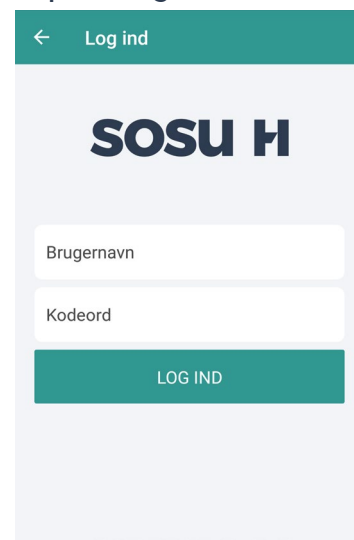

## Apple App-store

**Min skole app** 4+  
inLogic A/S  
#106 in Education  
Free

1. Åben Apple App-store, og søg efter "Min skole app", download appen (se billede ovenfor)

Step 1. Åben appen og vælg SOSU H

Step 2. Login med dit SOSU H login\*

2. Upload et billede via appen

\*Virker app'en ikke, så tjek at din telefon er fuldt opdateret. Efter opdatering, installer Min skole app igen.