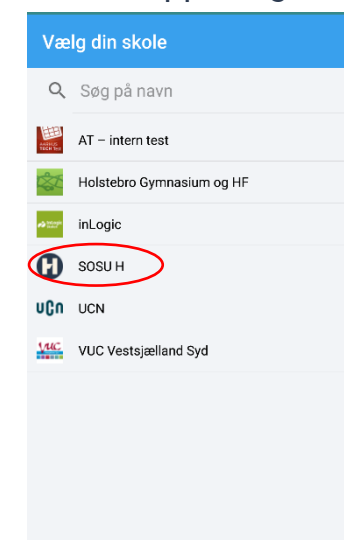

## Apple App-store

**Min skole app** 4+  
inLogic A/S  
#106 in Education  
Free

1. Åben Apple App-store, og søg efter "Min skole app", download appen (se billede ovenfor)

Step 1. Åben appen og vælg SOSU H

Step 2. Login med dit SOSU H login\*

2. Upload et billede via appen

\*Virker app'en ikke, så tjek at din telefon er fuldt opdateret. Efter opdatering, installer Min skole app igen.

## Google Play

**Min skole app**

inLogic A/S Læring

3 PEGI 3

Denne app er kompatibel med alle dine enheder.

Føj til ønskelisten

Installer

1. Åben Google Play, og søg efter "Min skole app", download appen (se billede ovenfor)

Step 1. Åben appen og vælg SOSU H

Step 2. Login med dit SOSU H login\*

2. Upload et billede via appen