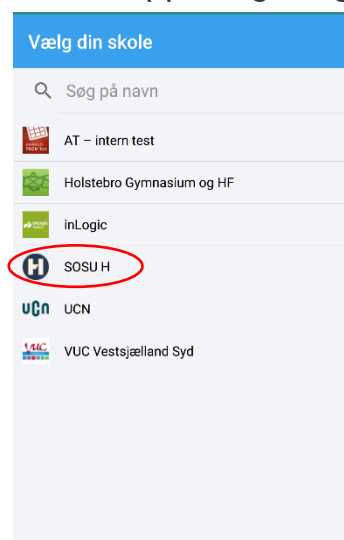

# Digitalt Studiekort

## Apple App-store

**Min skole app** 4+  
inLogic A/S  
#106 in Education  
Free

1. Åben Apple App-store, og søg efter "Min skole app", download appen (se billede ovenfor)

Step 1. Åben appen og vælg SOSU H