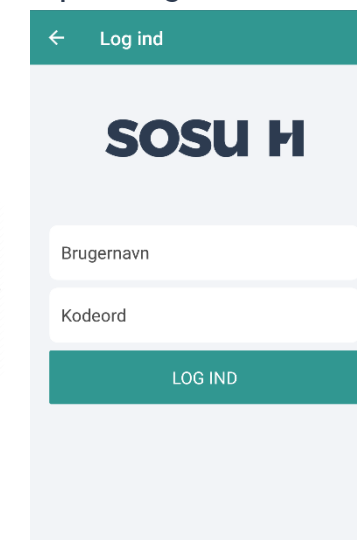

Step 2. Login med dit SOSU H login\*

2. Upload et billede via appen

\*Virker app'en ikke, så tjek at din telefon er fuldt opdateret. Efter opdatering, installer Min skole app igen.

## Google Play

**Min skole app**

inLogic A/S Læring

3 PEGI 3

Denne app er kompatibel med alle dine enheder.

Føj til ønskelisten

Installer

1. Åben Google Play, og søg efter "Min skole app", download appen (se billede ovenfor)

Step 1. Åben appen og vælg SOSU H

Step 2. Login med dit SOSU H login\*

2. Upload et billede via appen