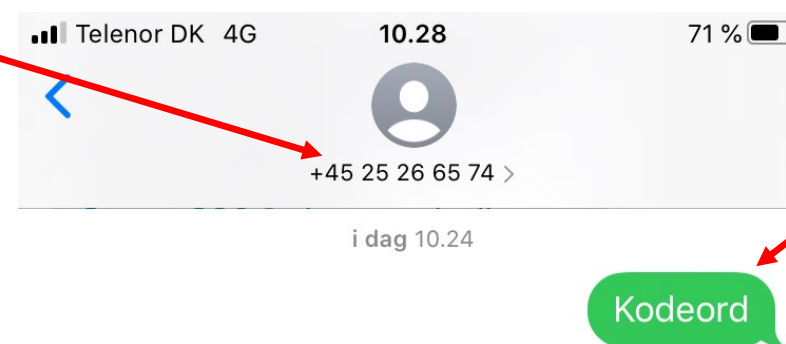

# Glemmt din kode?

Du kan nulstille dit SOSU H login ved at sende en SMS til

25 26 65 74 med teksten **"kodeord"**

(Er dit nummer ikke registreret, så tilføj dit nummer til din profil på UDDATA+\*)

\*Åben uddataplus.dk på en PC/Mac computer for at ændre i profilen.