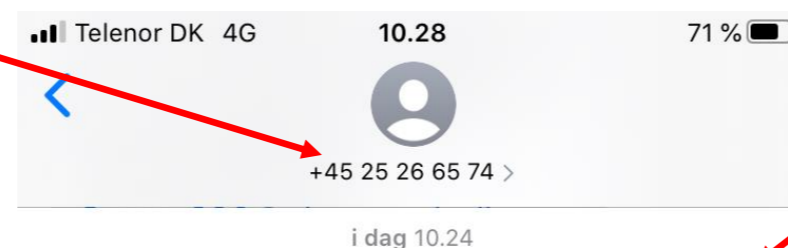

# Glemmt din kode?

Du kan nulstille dit SOSU H login ved at sende en SMS til:

**25 26 65 74** med teksten **"kodeord"**

(Er dit nummer ikke registreret, så tilføj dit nummer til din profil på **Studie+\***)

\*Åben Studie+ på en PC/Mac computer for at ændre i profilen.